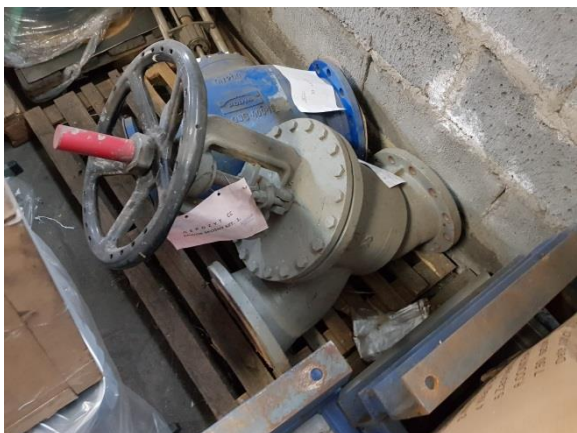

Zakład Energetyki Ciepłej Sp. z o.o. w Bolesławcu odsprzeda (cena do uzgodnienia):

1. Rury stalowe czarne fi 300 – ok. 45 t
2. Rury stalowe czarne fi 350 – ok. 42 m

3. Pręt fi 32/40 – 261 m
4. Wiertło 30 HSS Co - 500 zł netto, nieużywane – cena nowego 592 zł

5. Zawór skośny Dn 150 – 1 szt

6. Zawór regulacyjny z napędem elektrycznym typ EN-Z-146P, DN 200, PN 25, Kvs=250 z napędem PSL 302, 220 V AC

Kontakt: ZEC Bolesławiec Dział Transportu i Magazynu 75 732 0842, kom. 663994166